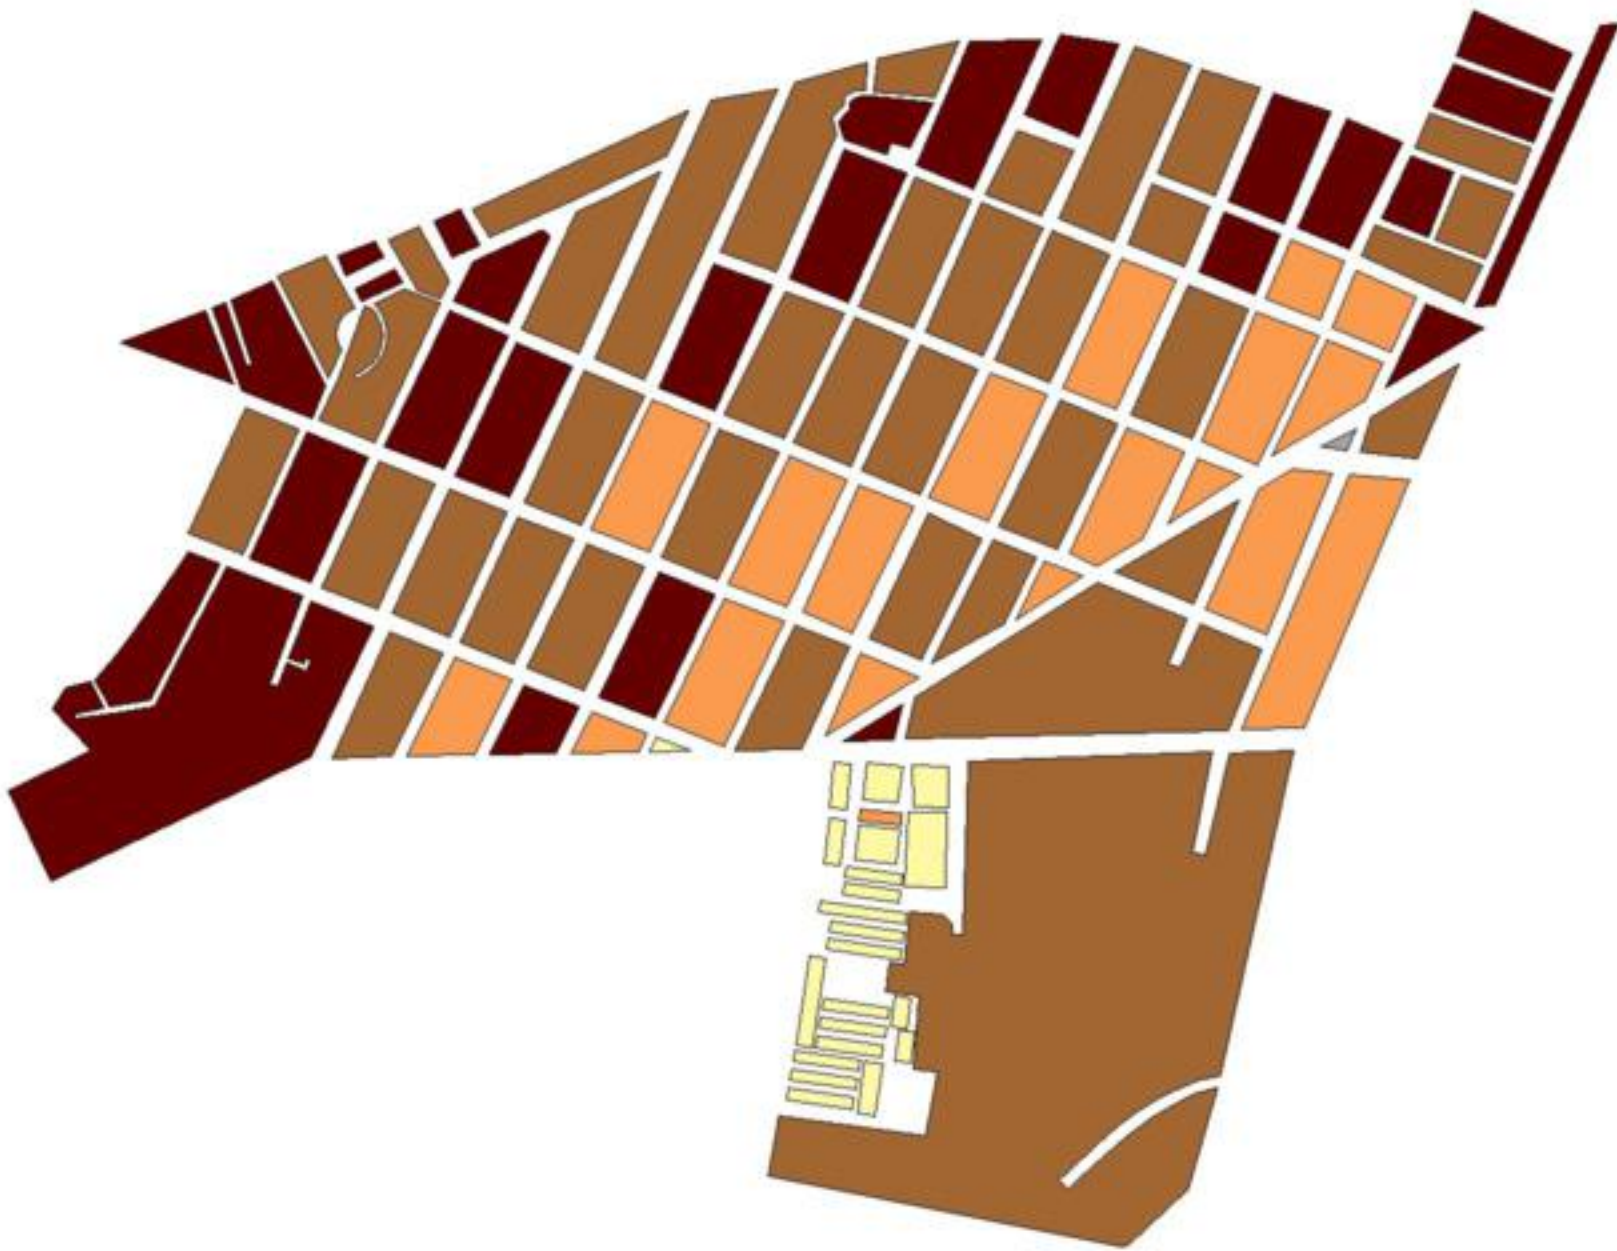

**EVALUA DF**  
Consejo de Evaluación del  
Desarrollo Social del  
Distrito Federal

### ÍNDICE DE DESARROLLO SOCIAL

Delegación: Álvaro Obregón  
Colonia: Olivar del Conde 1A  
Sección:  
Grado de desarrollo: Bajo

#### Grado de Desarrollo Social

-  Muy bajo
-  Bajo
-  Medio
-  Alto
-  Sin dato

0.05 0 0.05 0.1 Kilómetros

Fuente: Elaboración propia con datos de Seduvi e INEGI